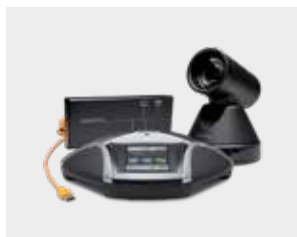

Produktguide: Videolösningar

Konftels videopaketer gör det riktigt enkelt och prisvärt att ta videokonferensen till alla typer av mötesrum. Det räcker med en enda USB-kabel för att konferenskameran, högtalartelefonen och rummets skärm till videomötet i din laptop. Perfekt med Teams, Zoom, Webex etc. Climate Neutral-certifierat.

KONFTEL C20EGO

Perfekt för små huddle rooms men funkar lika bra i de personliga videomötena. 4K-kamera med 123° bildvinkel, högtalartelefon Konftel Ego med OmniSound® och Konftel OCC Hub.

KONFTEL C2070

För huddle till medelstora mötesrum. 4K-kamera med 123° bildvinkel, högtalartelefonen Konftel 70 med OmniSound® beamforming och Konftel OCC Hub.

KONFTEL C2055Wx

För små till medelstora mötesrum. 4K-kamera med 123° bildvinkel, expanderbara högtalartelefonen Konftel 55Wx med OmniSound® och Konftel OCC Hub.

KONFTEL C5070

För små till medelstora mötesrum. En fantastisk PTZ-kamera, högtalartelefonen Konftel 70 med OmniSound® beamforming och Konftel OCC Hub.

KONFTEL C5055Wx

För små till stora mötesrum. En fantastisk PTZ-kamera, expanderbara högtalartelefonen Konftel 55Wx med OmniSound® och Konftel OCC Hub.

KONFTEL C50300 HYBRID

För små till stora mötesrum. En fantastisk PTZ-kamera, en konferenstelefon i 300-serien med OmniSound® och Konftel OCC Hub. Hybridmöten med uppringda samtal.