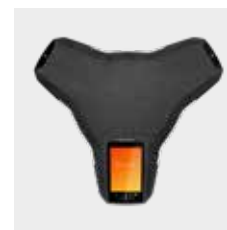

KONFTEL 800

IP-konferenstelefon med OmniSound® beamforming och intuitivt gränssnitt. Kan enkelt kopplas i en Daisy-chain med tre enheter. Passar allt från mindre till riktigt stora mötesrum.

RUMSTYPER

	KONFTEL EGO	KONFTEL 70	KONFTEL 55Wx	KONFTEL 250	KONFTEL 300Mx 4G	KONFTEL 300Wx	KONFTEL 300	KONFTEL 300IP	KONFTEL 300IPx	KONFTEL 800
PERSONAL	●									
HUDDLE	●	●	●							
SMALL		●	●	●	●	●	●	●	●	●
MEDIUM		●	●	●	●	●	●	●	●	●
LJUDEXPANSION MED EXTRAMIKROFONER										
LARGE			●	●	●	●	●	●	●	●
LJUDEXPANSION VIA KASKADKOPPLING ELLER PA BOX										
X-LARGE							●*	●*	●*	●**

* Med PA Interface box ** Kaskadkoppla upp till 3 st Konftel 800 för maximal ljuddistribution och röstupptagning